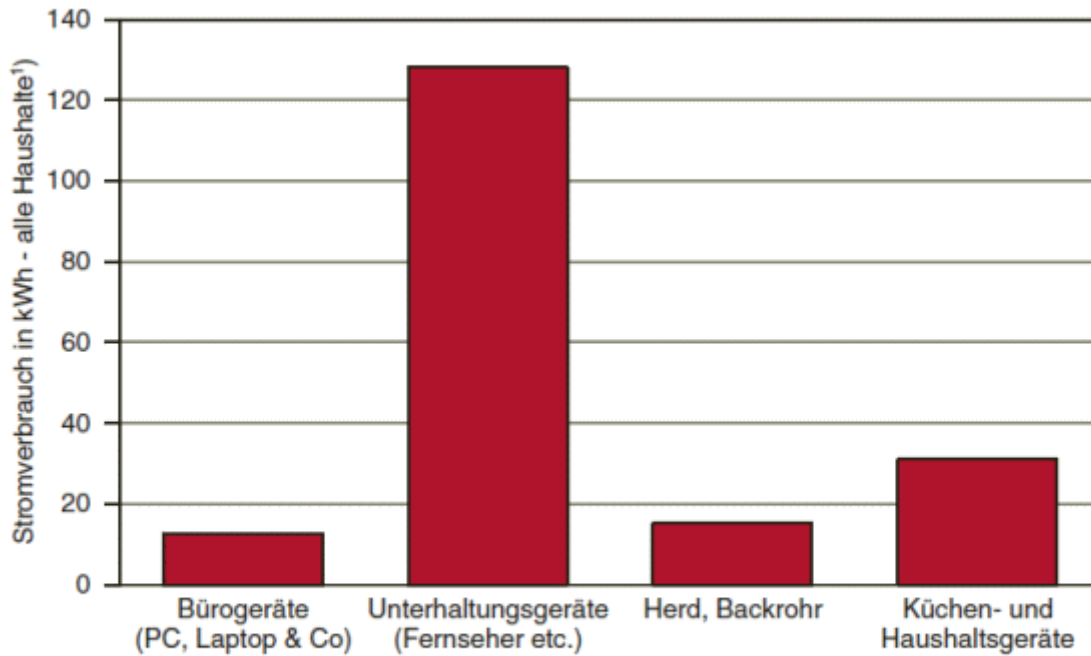

### Jährlicher Stand-by Verbrauch 2008

Q: STATISTIK AUSTRIA, Energiestatistik: Strom- und Gastagebuch 2008. Erstellt am: 11.02.2009. - <sup>1)</sup> „Alle Haushalte“ beinhaltet alle teilnehmenden Haushalte, unabhängig davon, ob sie tatsächlich Eintragungen in der entsprechenden Auswertungsposition hatten oder nicht.